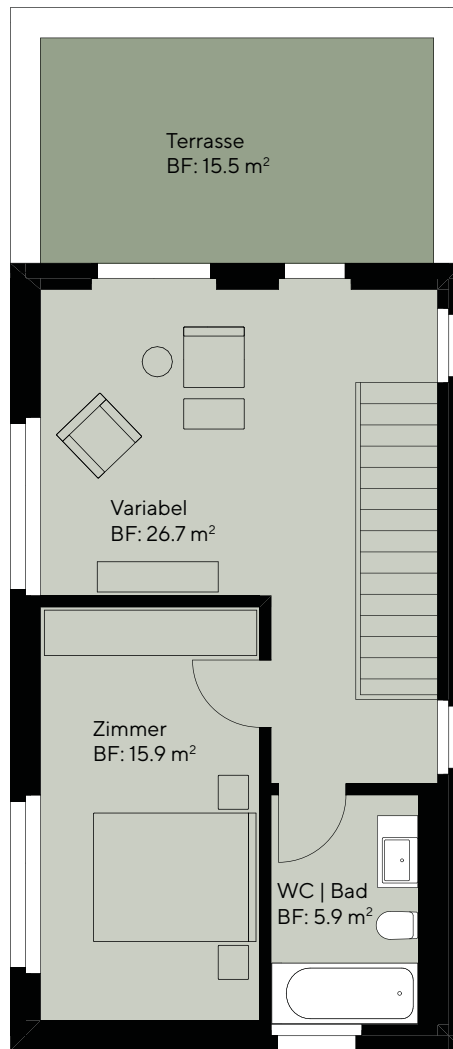

Haus C4

2. Obergeschoss

6.5-Zimmer-Einfamilienhaus