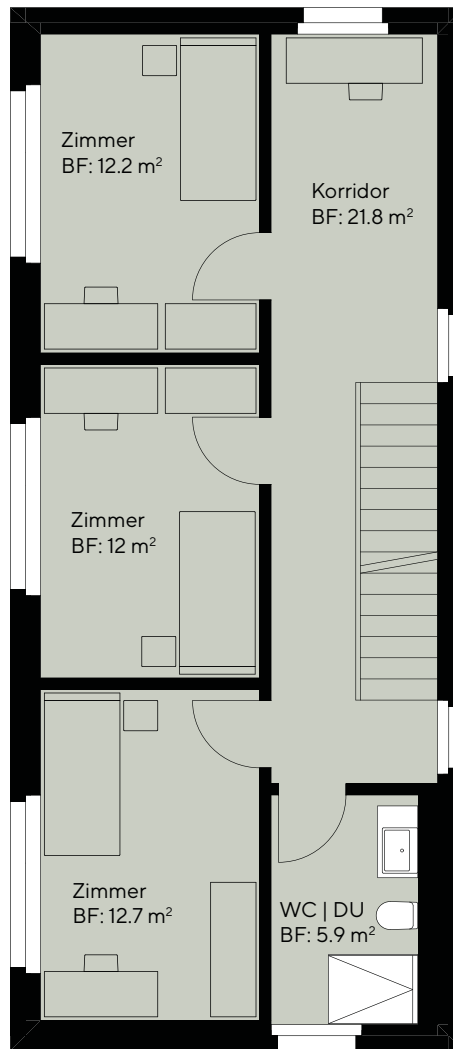

Masstab 1:100

1m 5m

Bruttowohnfläche	255 m²
Nettowohnfläche	197.3 m²
Nebenräume	46 m²
Terrasse	15.5 m²
Sitzplatz gedeckt	16.9 m²
Aussenfläche	ca. 141 m²
Parzellenfläche	ca. 260 m²

Alle Angaben, Pläne, Zeichnung usw. sind unverbindlich. Änderungen bleiben vorbehalten.

Bruttowohnfläche	255 m²
Nettowohnfläche	197.3 m²
Nebenräume	46 m²
Terrasse	15.5 m²
Sitzplatz gedeckt	16.9 m²
Aussenfläche	ca. 141 m²
Parzellenfläche	ca. 260 m²

Alle Angaben, Pläne, Zeichnung usw. sind unverbindlich. Änderungen bleiben vorbehalten.

Haus C4

1. Obergeschoss

6.5-Zimmer-Einfamilienhaus

Masstab 1:100

Bruttowohnfläche Wohnfläche inkl. Innenwände und wohnungsinterner Funktionsflächen
 Nettowohnfläche Summe der einzelnen Bodenflächen (BF) exkl. Nebenräume im UG