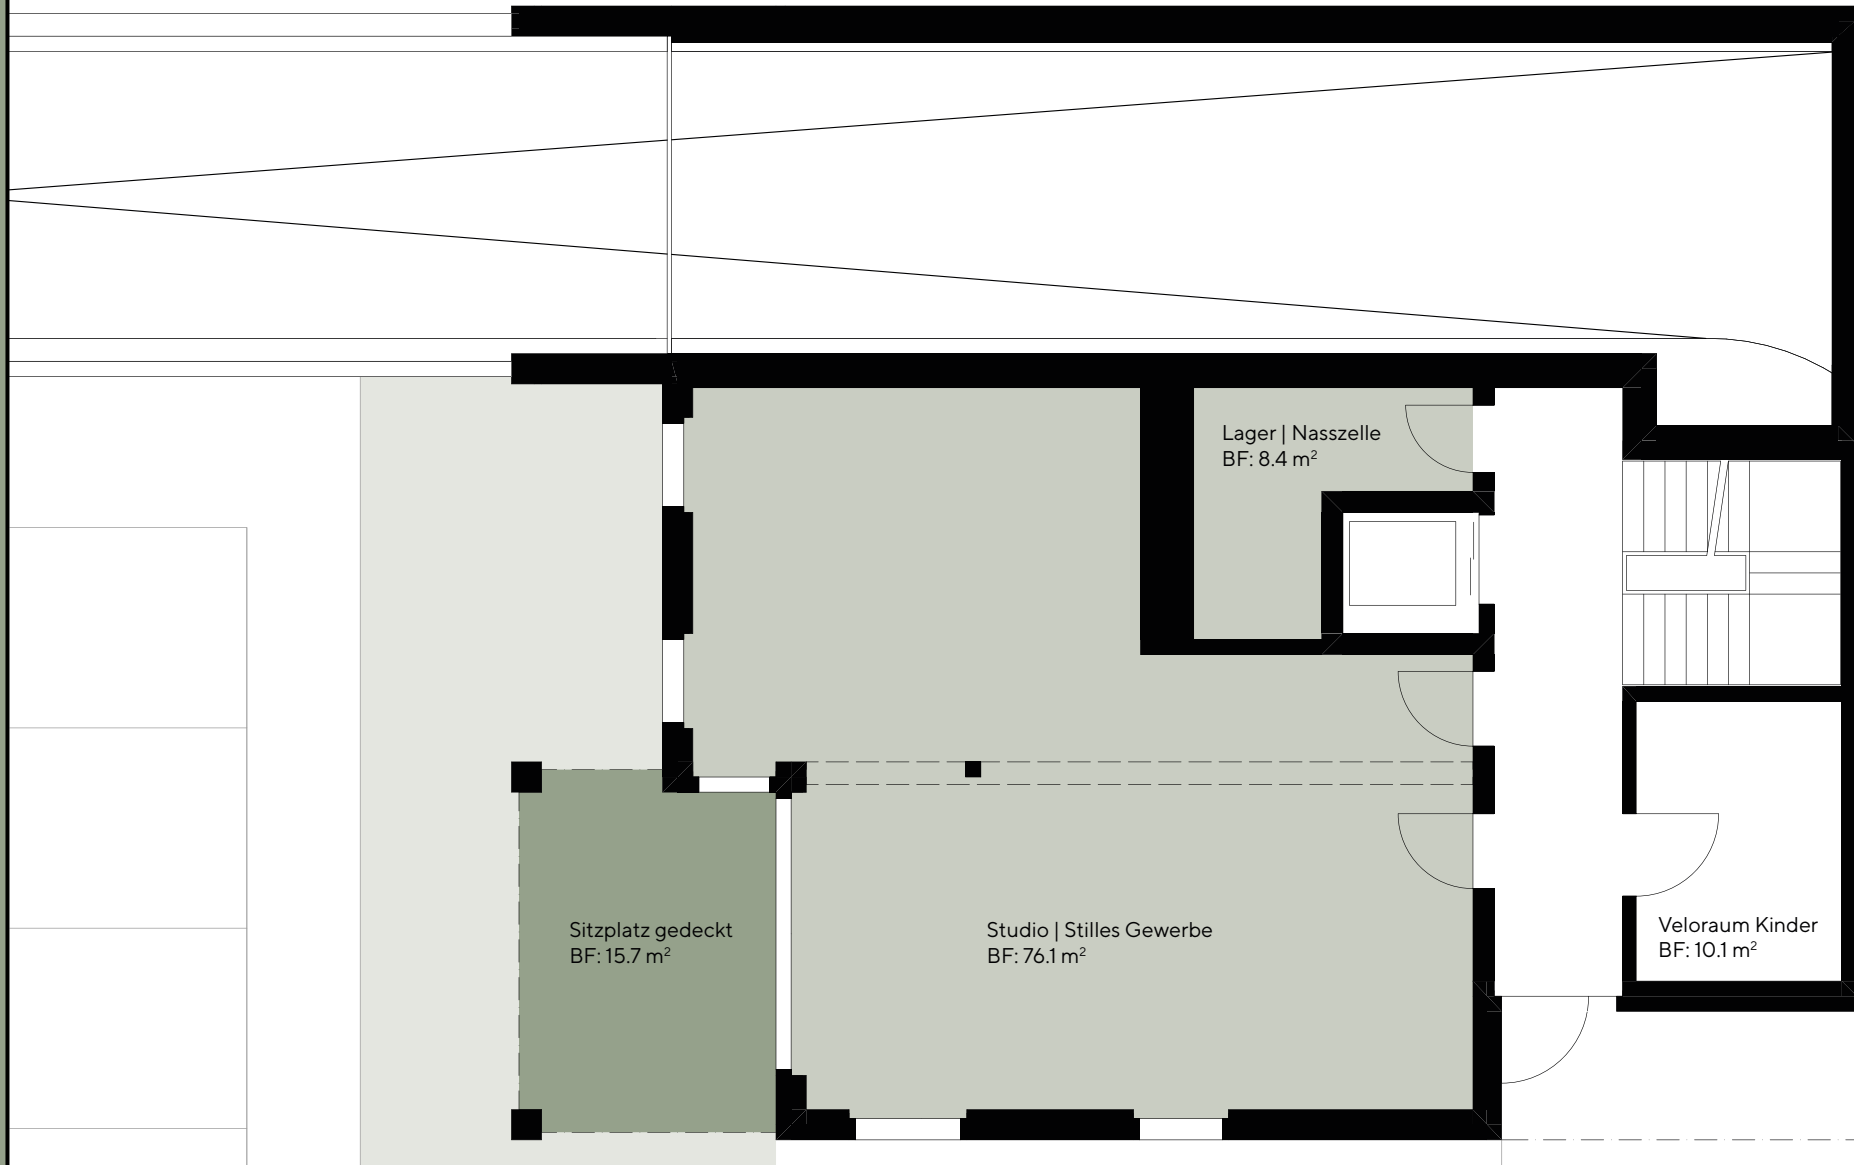

# Haus A, Wohnung A.01

## Erdgeschoss

### 1-Zimmerstudio

Bruttowohnfläche	84.9 m <sup>2</sup>
Nettowohnfläche	84.5 m <sup>2</sup>
Sitzplatz gedeckt	15.7 m <sup>2</sup>
Aussenfläche	ca. 33 m <sup>2</sup>
Keller	10 m <sup>2</sup>

Alle Angaben, Pläne, Zeichnung usw. sind unverbindlich. Änderungen bleiben vorbehalten.